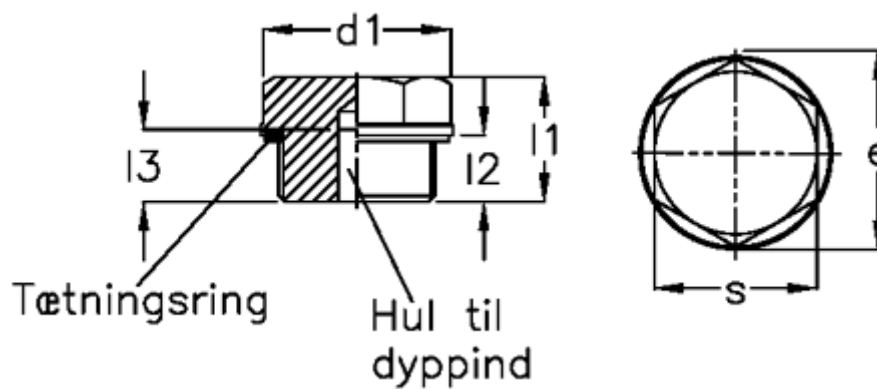

Varenummer: 20237526
Beskrivelse: E+G
Gevindprop GN 741-26-G1/2-OS-1

Mål

$d1 = 26$
 $d2 = G1/2$
 $d4 = M5$
 $e = 24.3$
 $l1 = 16.0$
 $l2 = 8.5$
 $s = 21$